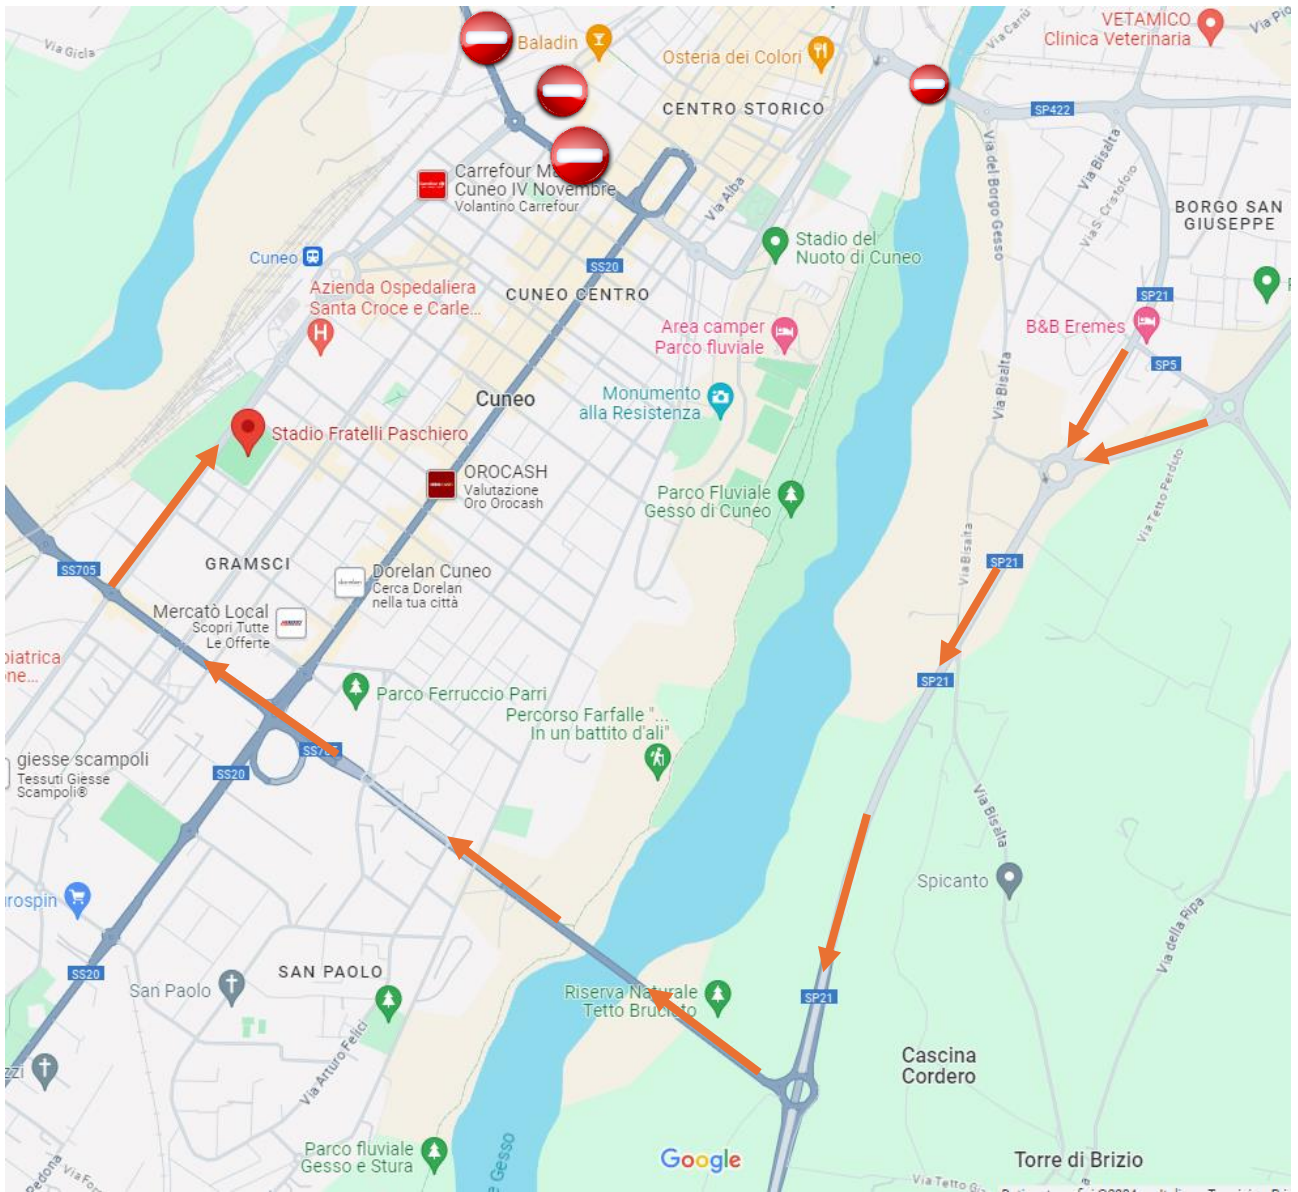

CHIUSURA STRADE PER FAUSTO COPPI 2024

CHIUSURA STRADE

- 1) **Dalle 3 alle 20 di domenica 30 giugno**, nessun veicolo potrà transitare lungo tutto l'anello stradale della piazza Galimberti – escluso veicoli autorizzati - *sarà consentito il transito dei veicoli secondo la direttrice di marcia da via Bonelli a via Savigliano;
- 2) **dalle 6 alle 7.30 di domenica 30 giugno**, nessun veicolo potrà transitare lungo il corso Soleri - limitatamente al tratto compreso tra piazza Galimberti e largo De Amicis – per il passaggio dei corridori partiti da piazza Galimberti;

Durante lo svolgimento della manifestazione all'arrivo dei corridori e comunque a partire dalle 9.30 del 30 giugno la carreggiata di viale degli Angeli sarà chiusa al transito veicolare e/o pedonale, per motivi di sicurezza. **Pertanto a partire dalla medesima ora sarà revocata l'area pedonale urbana di viale degli Angeli (nel tratto compreso tra corso Brunet e il santuario della Madonna degli Angeli).**